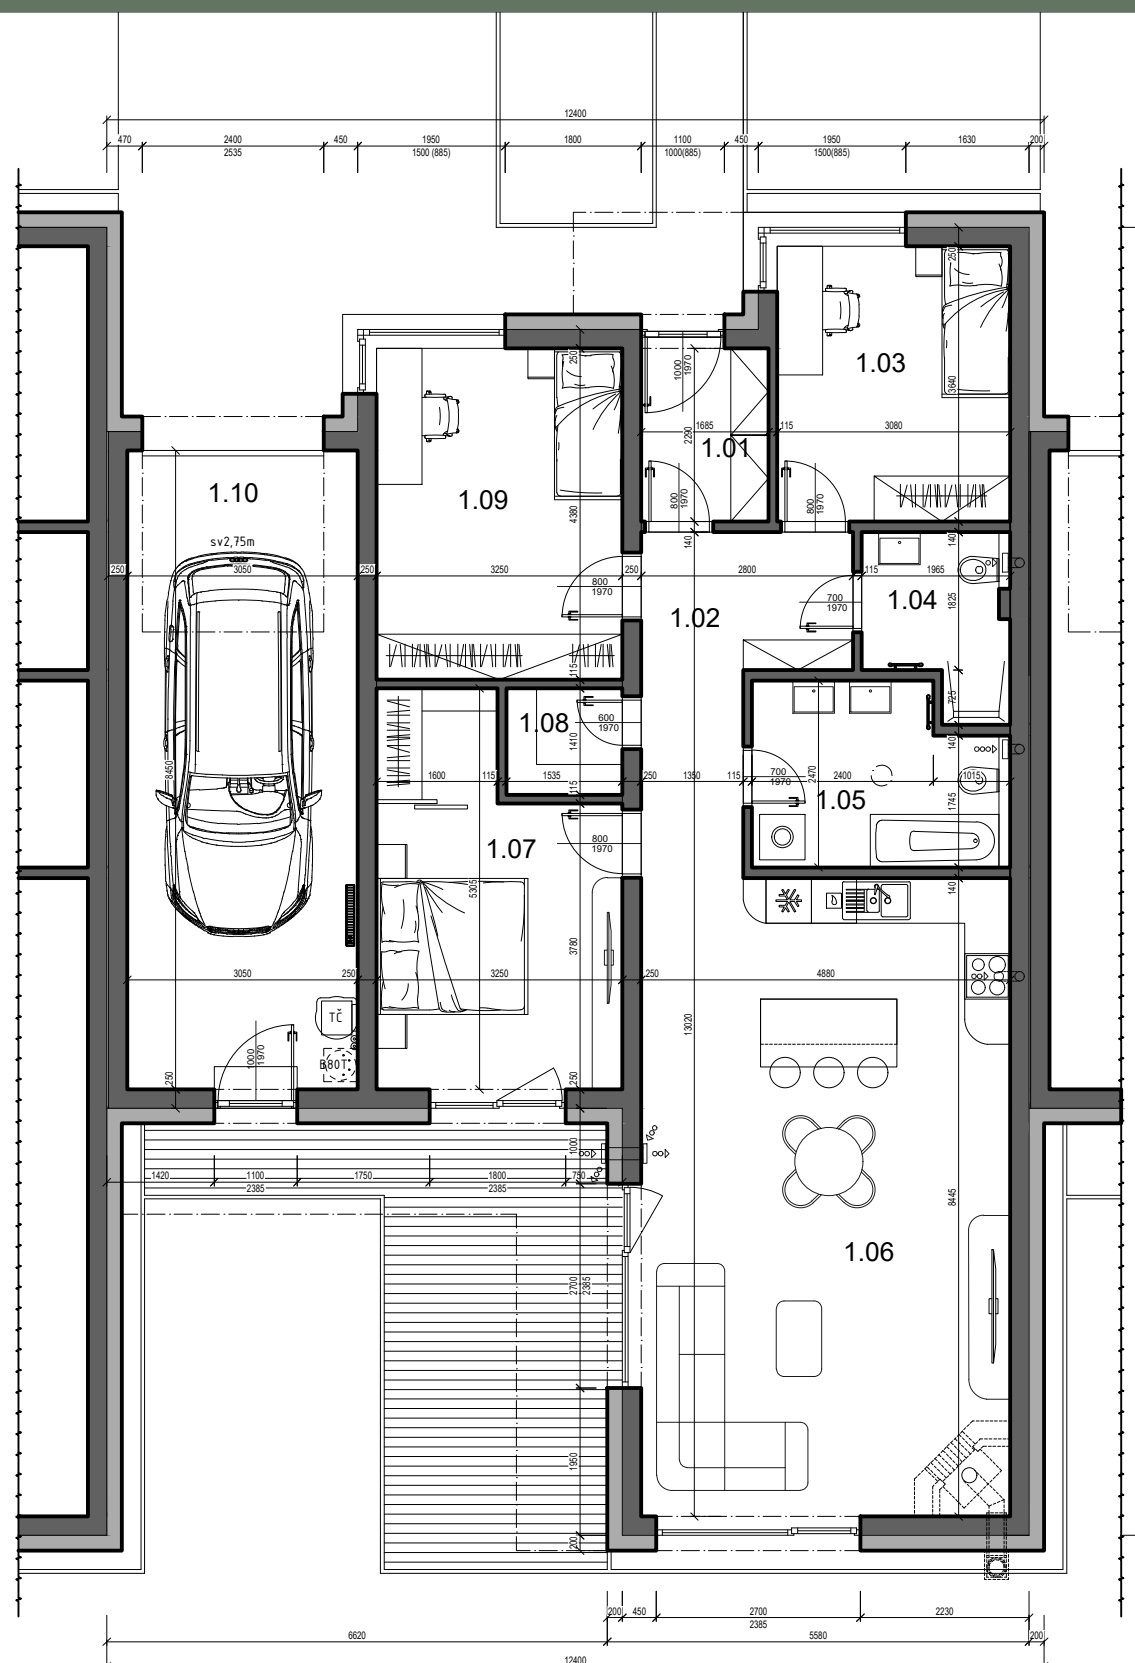

to je láska

pohľad severozápadný

pohľad juhovýchodný

ČÍSLO DOMU	18
POČET IZIEB	4 izbový
SVETLÁ VÝŠKA	2,55 m
CELKOVÁ ÚŽITKOVÁ PLOCHA	136,53 m ²
PLOCHA POZEMKU	371,95 m ²

1.01	Zádverie	4,02
1.02	Chodba	9,79
1.03	Izba	11,21
1.04	Kúpeľňa	4,27
1.05	Kúpeľňa	7,70
1.06	Obývacia Izba S Kuchyňou	42,16
1.07	Izba	15,04
1.08	Komora	2,16
1.09	Izba	14,24
Plocha interiéru		110,59 m²
1.10	Garáž	25,94
	Terasa	22,73

Výmery miestnosti majú informatívny charakter a nezahŕňajú plochu pod priečkami. Uvedené hrubé rozmery (bez povrchovej úpravy) sú predbežné a nemusia sa zhodovať s realizačným projektom. Riešenie zariadenia je ilustračné, rozsah štandardu je popísaný v špecifikácii. Zmery vyhradené.