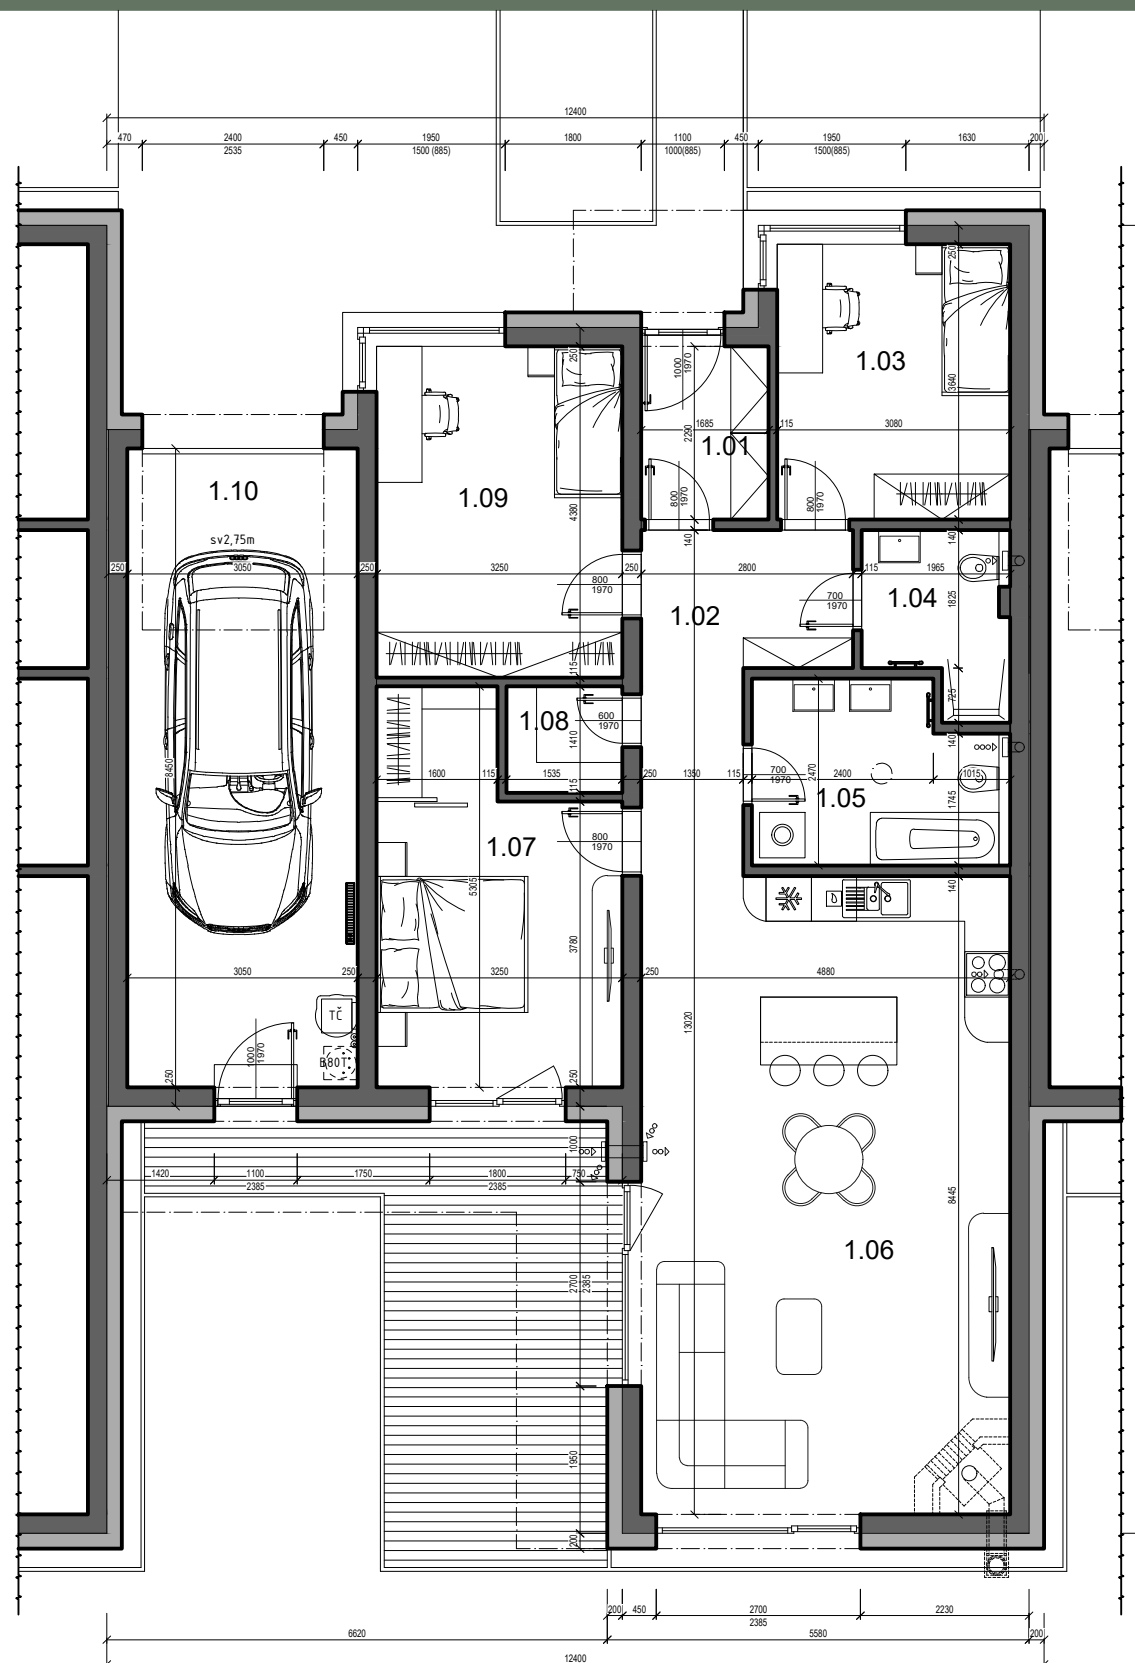

to je láska

pohľad severozápadný

pohľad juhovýchodný

ČÍSLO DOMU	17
POČET IZIEB	4 izbový
SVETLÁ VÝŠKA	2,55 m
CELKOVÁ ÚŽITKOVÁ PLOCHA	136,53 m ²
PLOCHA POZEMKU	372,13 m ²

1.01	Zádverie	4,02
1.02	Chodba	9,79
1.03	Izba	11,21
1.04	Kúpeľňa	4,27
1.05	Kúpeľňa	7,70
1.06	Obývacia Izba S Kuchyňou	42,16
1.07	Izba	15,04
1.08	Komora	2,16
1.09	Izba	14,24
Plocha interiéru		110,59 m²
1.10	Garáž	25,94
	Terasa	22,73

Výmery miestnosti majú informatívny charakter a nezahŕňajú plochu pod priečkami. Uvedené hrubé rozmery (bez povrchovej úpravy) sú predbežné a nemusia sa zhodovať s realizačným projektom. Riešenie zariadenia je ilustračné, rozsah štandardu je popísaný v špecifikácii. Změry vyhradené.