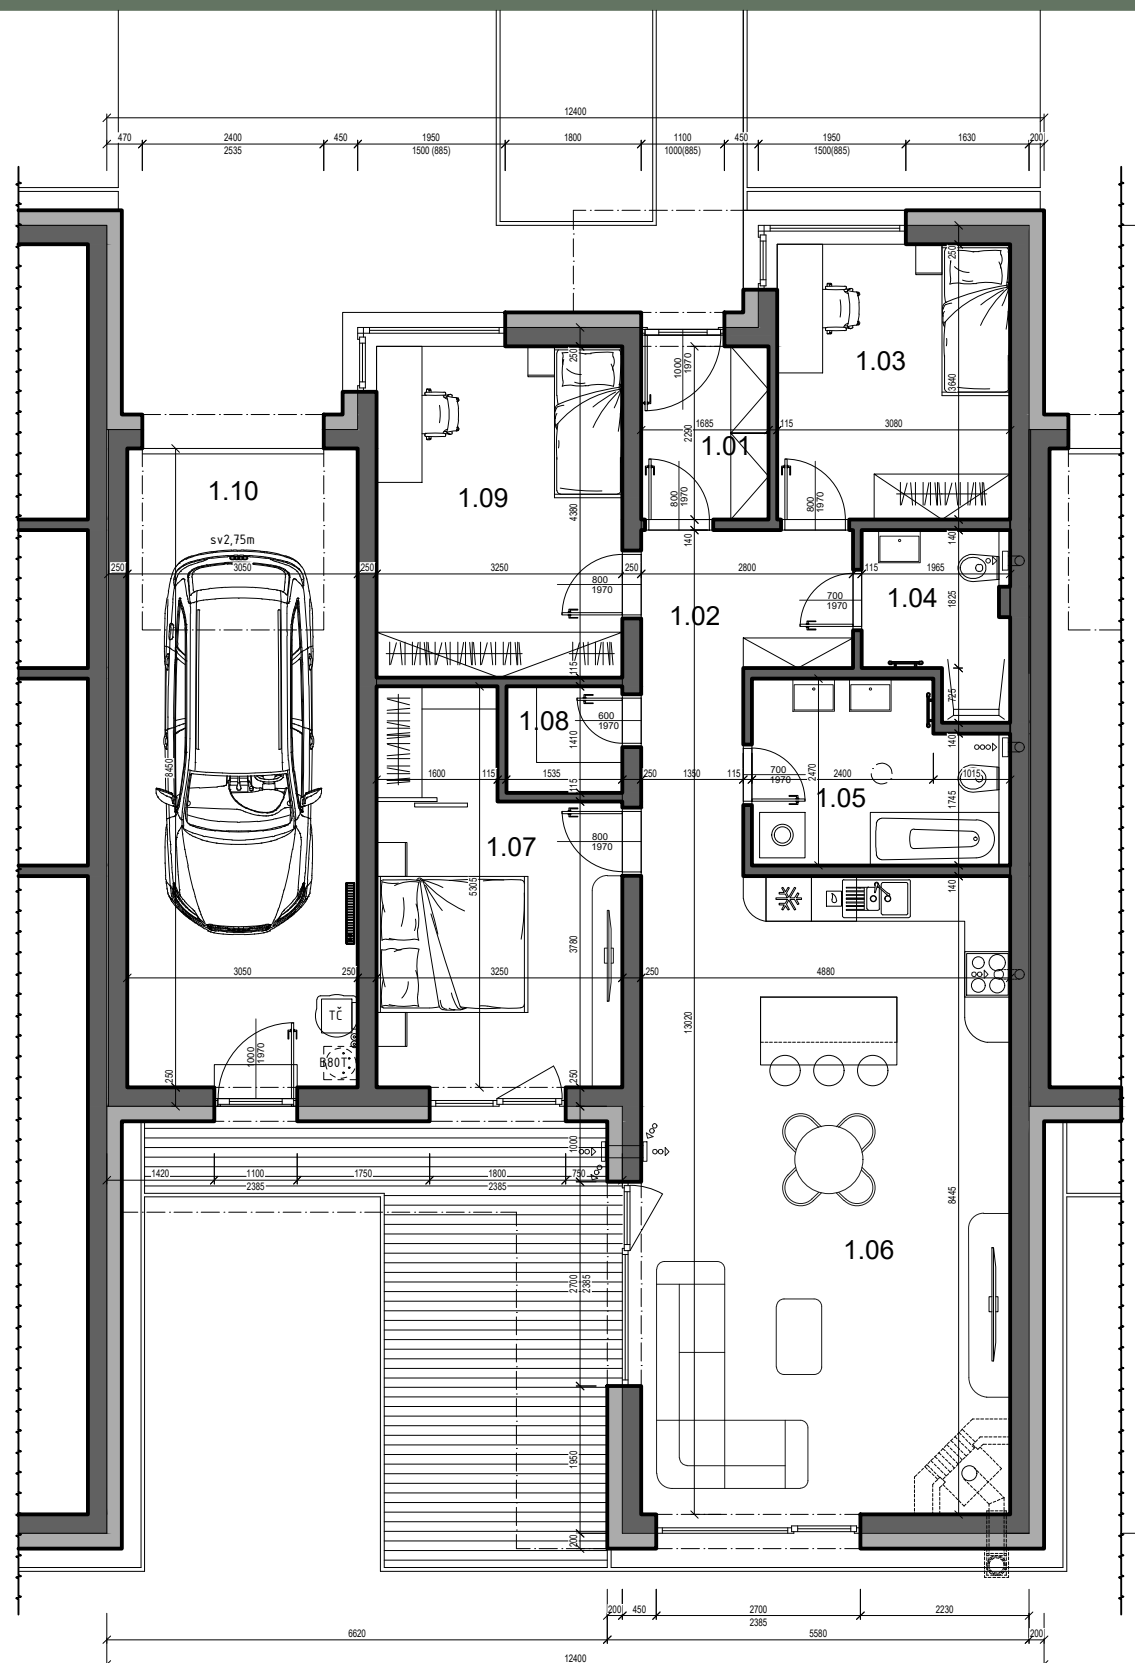

to je láska

pohľad severozápadný

pohľad juhovýchodný

ČÍSLO DOMU	16
POČET IZIEB	4 izbový
SVETLÁ VÝŠKA	2,55 m
CELKOVÁ ÚŽITKOVÁ PLOCHA	136,53 m ²
PLOCHA POZEMKU	371,64 m ²

1.01	Zádvrie	4,02
1.02	Chodba	9,79
1.03	Izba	11,21
1.04	Kúpeľňa	4,27
1.05	Kúpeľňa	7,70
1.06	Obývacia Izba S Kuchyňou	42,16
1.07	Izba	15,04
1.08	Komora	2,16
1.09	Izba	14,24
Plocha interiéru		110,59 m²
1.10	Garáž	25,94
	Terasa	22,73

Výmery miestnosti majú informatívny charakter a nezahŕňajú plochu pod priečkami. Uvedené hrubé rozmery (bez povrchovej úpravy) sú predbežné a nemusia sa zhodovať s realizačným projektom. Riešenie zariadenia je ilustračné, rozsah štandardu je popísaný v špecifikácii. Zmery vyhradené.