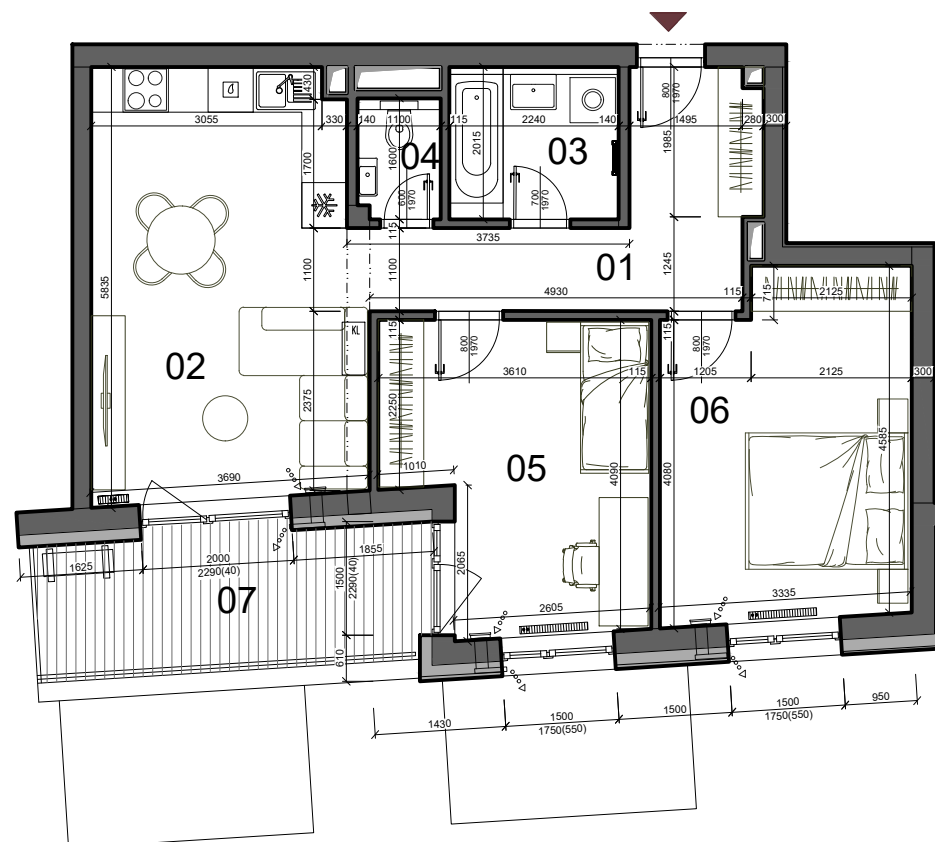

to je láska

suterén

4. podlažie

pohľad západný

ČÍSLO BYTU	43
PODLAŽIE	4. Podlažie
TYP	3 izbový
SVETLÁ VÝŠKA BYTU	2,80 m
PLOCHA INTERIÉRU	64,61 m ²
PLOCHA EXTERIÉRU	9,74 m ²
CELKOVÁ PLOCHA	74,35 m²

01	Chodba	9,46
02	Obývacia izba s kuchyňou	20,73
03	Kúpeľňa	4,51
04	Wc	1,73
05	Izba	13,41
06	Izba	14,76
Plocha interiéru		64,61 m²
07	Terasa	9,74
Parkovacie miesto - garáž		
Celková plocha		74,35

Výmery miestností majú informatívny charakter a nezahŕňajú plochu pod priechkami. Uvedené hrubé rozmery (bez povrchovej úpravy) sú predbežné a nemusia sa zhodovať s realizačným projektom. Riešenie zariadenia je ilustračné, rozsah štandardu je popísaný v špecifikácii. Zmeny vyhradené.