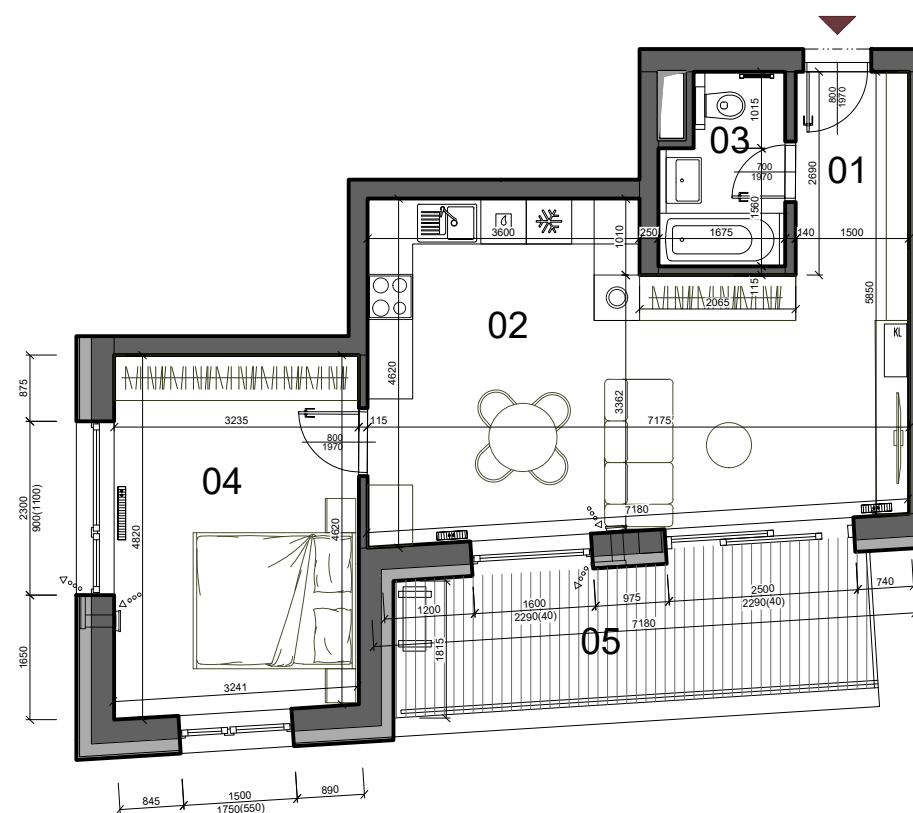

to je láska

suterén

4. podlažie

pohľad západný

ČÍSLO BYTU	42
PODLAŽIE	4. Podlažie
TYP	2 izbový
SVETLÁ VÝŠKA BYTU	2,80 m
PLOCHA INTERIÉRU	51,60 m ²
PLOCHA EXTERIÉRU	12,19 m ²
CELKOVÁ PLOCHA	63,78 m²

01	Chodba	4,15
02	Obývacia izba s kuchyňou	28,34
03	Kúpeľňa	3,84
04	Izba	15,27
	Plocha interiéru	51,60 m²
05	Terasa	12,19
	Parkovacie miesto - garáž	
	Celková plocha	63,78 m²

Výmery miestností majú informatívny charakter a nezahŕňajú plochu pod priechkami. Uvedené hrubé rozmery (bez povrchovej úpravy) sú predbežné a nemusia sa zhodovať s realizačným projektom. Riešenie zariadenia je ilustračné, rozsah štandardu je popísaný v špecifikácii. Zmeny vyhradené.