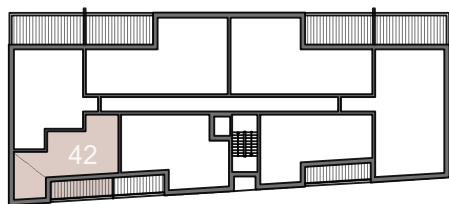

to je láska

suterén

4. podlažie

pohľad západný

ČÍSLO BYTU	42
PODLAŽIE	4. Podlažie
TYP	2 izbový
SVETLÁ VÝŠKA BYTU	2,80 m
PLOCHA INTERIÉRU	51,60 m ²
PLOCHA EXTERIÉRU	12,19 m ²
CELKOVÁ PLOCHA	63,78 m²

01	Chodba	4,15
02	Obývacia izba s kuchyňou	28,34
03	Kúpeľňa	3,84
04	Izba	15,27
	Plocha interiéru	51,60 m²
05	Terasa	12,19
	Parkovacie miesto - garáž	
	Celková plocha	63,78 m²

Výmery miestností majú informatívny charakter a nezahŕňajú plochu pod priechkami. Uvedené hrubé rozmery (bez povrchovej úpravy) sú predbežné a nemusia sa zhodovať s realizačným projektom. Riešenie zariadenia je ilustračné, rozsah štandardu je popísaný v špecifikácii. Zmeny vyhradené.