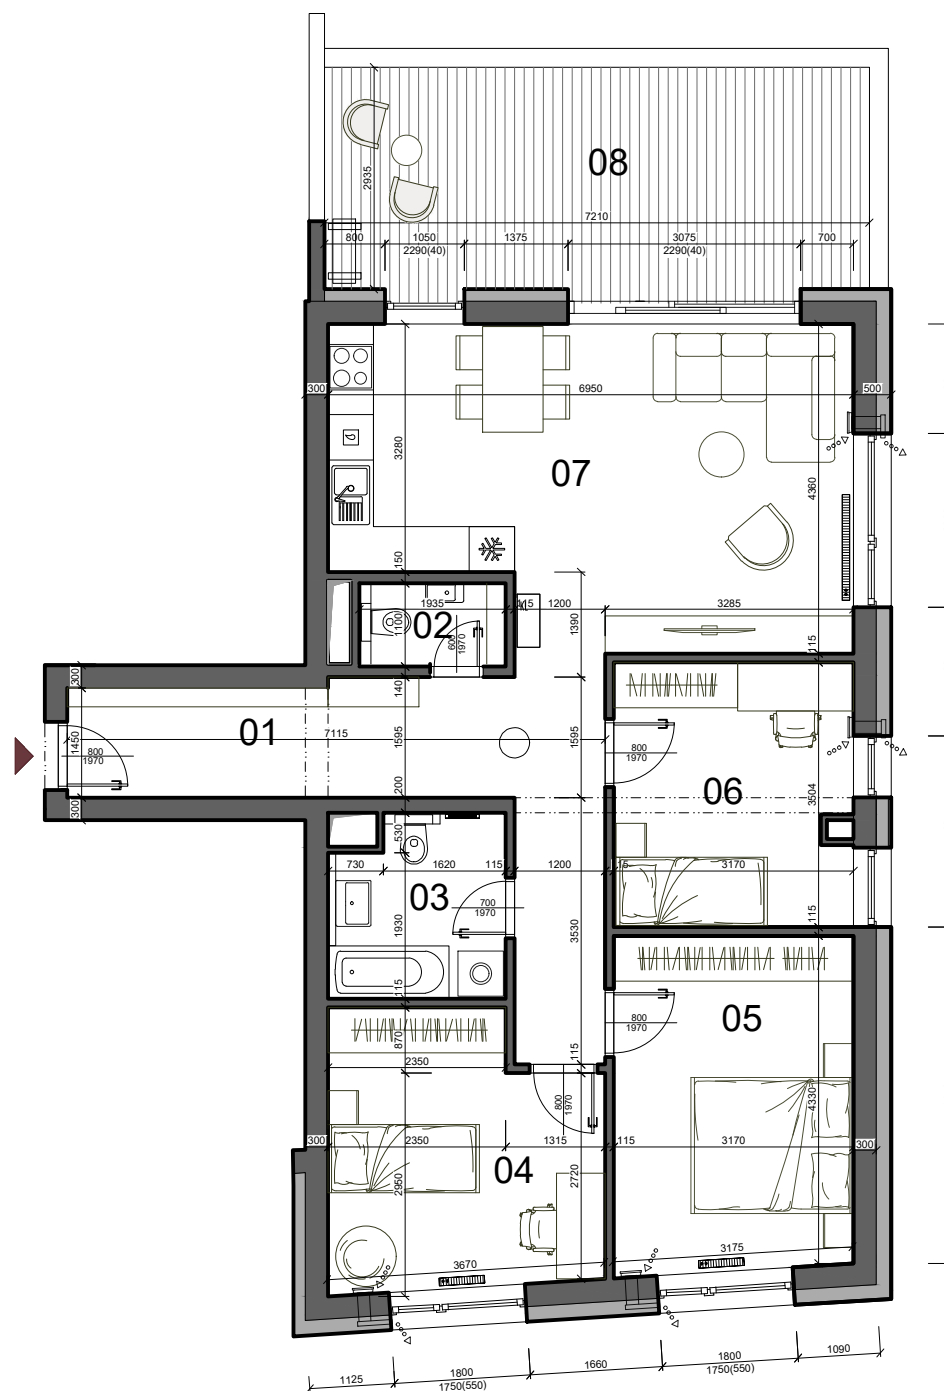

to je láska

suterén

4. podlažie

pohľad západný

ČÍSLO BYTU	38
PODLAŽIE	4. Podlažie
TYP	4 izbový
SVETLÁ VÝŠKA BYTU	2,80 m
PLOCHA INTERIÉRU	89,20 m ²
PLOCHA EXTERIÉRU	21,82 m ²
CELKOVÁ PLOCHA	144,71 m²

01	Chodba	15,58
02	WC	2,13
03	Kúpeľňa	5,39
04	Izba	12,44
05	Izba	14,04
06	Izba	10,93
07	Obývacia izba s kuchyňou	28,67
	Plocha interiéru	89,20 m²
08	Terasa	21,82
	Pivnica č.38	4,10
	Parkovacie miesto - garáž G06	29,59
	Celková plocha	144,71 m²

Výmery miestností majú informatívny charakter a nezahŕňajú plochu pod priechkami. Uvedené hrubé rozmery (bez povrchovej úpravy) sú predbežné a nemusia sa zhodovať s realizačným projektom. Riešenie zariadenia je ilustračné, rozsah štandardu je popísaný v špecifikácii. Zmeny vyhradené.