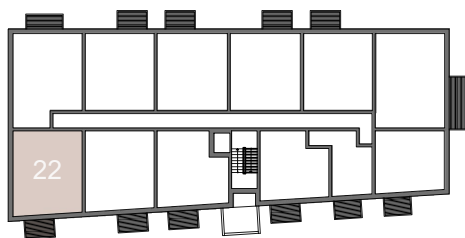

to je láska

suterén

2. podlažie

pohľad západný

ČÍSLO BYTU	22
PODLAŽIE	2. Podlažie
TYP	2 izbový
SVETLÁ VÝŠKA BYTU	2,65 m
PLOCHA INTERIÉRU	56,56 m ²
PLOCHA EXTERIÉRU	5,28 m ²
CELKOVÁ PLOCHA	64,62 m²

01	Chodba	5,79
02	Obývacia izba s kuchyňou	22,52
03	Kúpeľňa	4,90
04	Šatník	2,87
05	Izba	20,47
	Plocha interiéru	56,56 m²
06	Balkón	5,28
	Pivnica č.22	2,78
	Parkovacie miesto	vonkajšie
	Celková plocha	64,62 m²

Výmery miestností majú informatívny charakter a nezahŕňajú plochu pod priechkami. Uvedené hrubé rozmery (bez povrchovej úpravy) sú predbežné a nemusia sa zhodovať s realizačným projektom. Riešenie zariadenia je ilustračné, rozsah štandardu je popísaný v špecifikácii. Zmeny vyhradené.