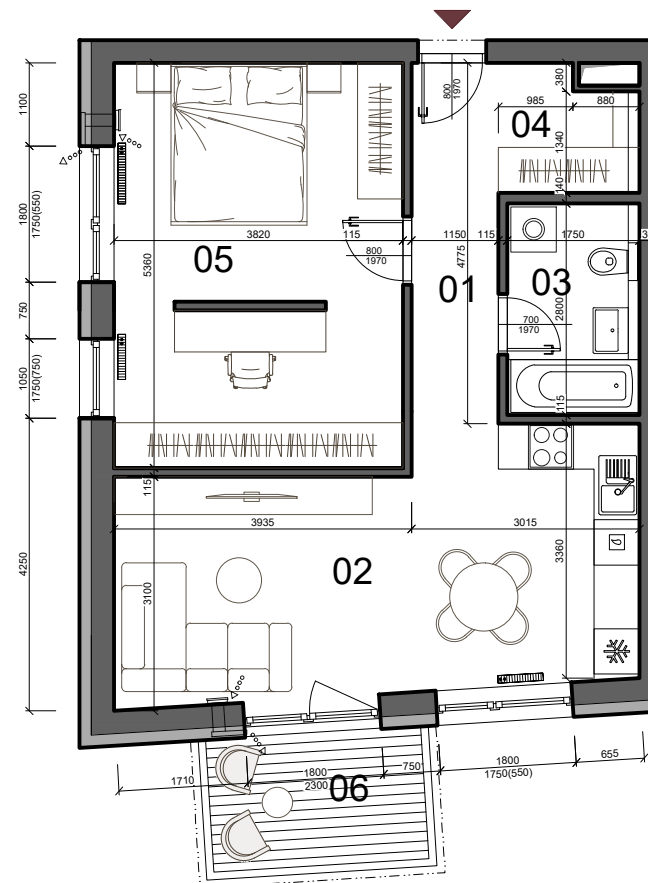

to je láska

suterén

2. podlažie

pohľad západný

ČÍSLO BYTU	22
PODLAŽIE	2. Podlažie
TYP	2 izbový
SVETLÁ VÝŠKA BYTU	2,65 m
PLOCHA INTERIÉRU	56,56 m ²
PLOCHA EXTERIÉRU	5,28 m ²
CELKOVÁ PLOCHA	64,62 m²

01	Chodba	5,79
02	Obývacia izba s kuchyňou	22,52
03	Kúpeľňa	4,90
04	Šatník	2,87
05	Izba	20,47
	Plocha interiéru	56,56 m²
06	Balkón	5,28
	Pivnica č.22	2,78
	Parkovacie miesto	vonkajšie
	Celková plocha	64,62 m²

Výmery miestností majú informatívny charakter a nezahŕňajú plochu pod priechkami. Uvedené hrubé rozmery (bez povrchovej úpravy) sú predbežné a nemusia sa zhodovať s realizačným projektom. Riešenie zariadenia je ilustračné, rozsah štandardu je popísaný v špecifikácii. Zmeny vyhradené.