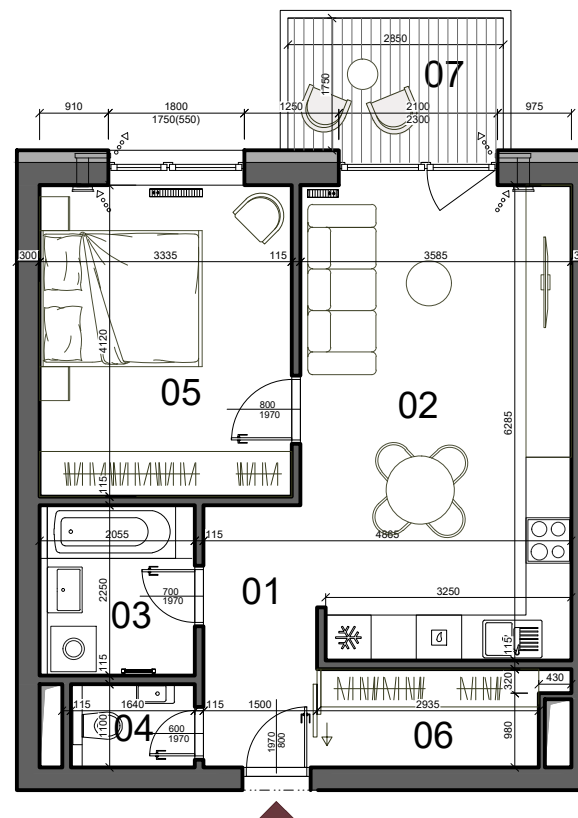

to je láska

suterén

2. podlažie

pohľad východný

ČÍSLO BYTU	18
PODLAŽIE	2. Podlažie
TYP	2 izbový
SVETLÁ VÝŠKA BYTU	2,65 m
PLOCHA INTERIÉRU	52,06 m ²
PLOCHA EXTERIÉRU	5,32 m ²
CELKOVÁ PLOCHA	60,27 m²

01	Chodba	5,07
02	Obývací izba s kuchyňou	22,86
03	Kúpeľňa	4,62
04	WC	1,80
05	Izba	13,74
06	Šatník	3,95
	Plocha interiéru	52,06 m²
07	Balkón	5,32
	Pivnica č. 18	2,89
	Parkovacie miesto	vonkajšie
	Celková plocha	60,27 m²

Výmery miestností majú informatívny charakter a nezahŕňajú plochu pod priechkami. Uvedené hrubé rozmery (bez povrchovej úpravy) sú predbežné a nemusia sa zhodovať s realizačným projektom. Riešenie zariadenia je ilustračné, rozsah štandardu je popísaný v špecifikácii. Zmeny vyhradené.