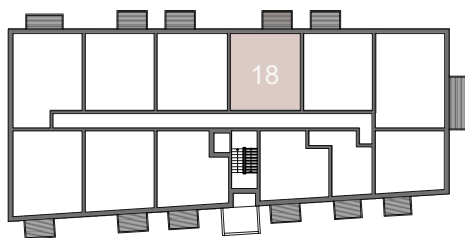

to je láska

suterén

2. podlažie

pohľad východný

ČÍSLO BYTU	18
PODLAŽIE	2. Podlažie
TYP	2 izbový
SVETLÁ VÝŠKA BYTU	2,65 m
PLOCHA INTERIÉRU	52,06 m ²
PLOCHA EXTERIÉRU	5,32 m ²
CELKOVÁ PLOCHA	60,27 m²

01	Chodba	5,07
02	Obývací izba s kuchyňou	22,86
03	Kúpeľňa	4,62
04	WC	1,80
05	Izba	13,74
06	Šatník	3,95
	Plocha interiéru	52,06 m²
07	Balkón	5,32
	Pivnica č. 18	2,89
	Parkovacie miesto	vonkajšie
	Celková plocha	60,27 m²

Výmery miestností majú informatívny charakter a nezahŕňajú plochu pod priechkami. Uvedené hrubé rozmery (bez povrchovej úpravy) sú predbežné a nemusia sa zhodovať s realizačným projektom. Riešenie zariadenia je ilustračné, rozsah štandardu je popísaný v špecifikácii. Zmeny vyhradené.