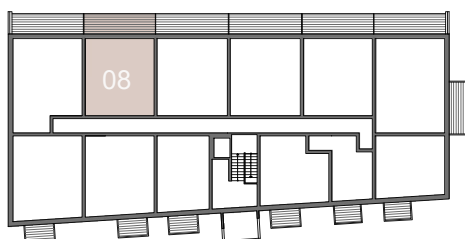

to je láska

suterén

1. podlažie

pohľad východný

ČÍSLO BYTU	08
PODLAŽIE	1. Podlažie
TYP	2 izbový
SVETLÁ VÝŠKA BYTU	2,65 m
PLOCHA INTERIÉRU	51,07 m ²
PLOCHA EXTERIÉRU	13,26 m ²
CELKOVÁ PLOCHA	67,64 m²

01	Chodba	4,93
02	Obývací izba s kuchyňou	22,11
03	Kúpeľňa	4,53
04	WC	1,76
05	Izba	13,74
06	Šatník	4,00
	Plocha interiéru	51,07 m²
07	Terasa	13,26
	Pivnica č.08	3,31
	Parkovacie miesto	vonkajšie
	Celková plocha	67,64 m²

Výmery miestností majú informatívny charakter a nezahŕňajú plochu pod priečkami. Uvedené hrubé rozmery (bez povrchovej úpravy) sú predbežné a nemusia sa zhodovať s realizačným projektom. Riešenie zariadenia je ilustračné, rozsah štandardu je popísaný v špecifikácii. Zmeny vyhradené.