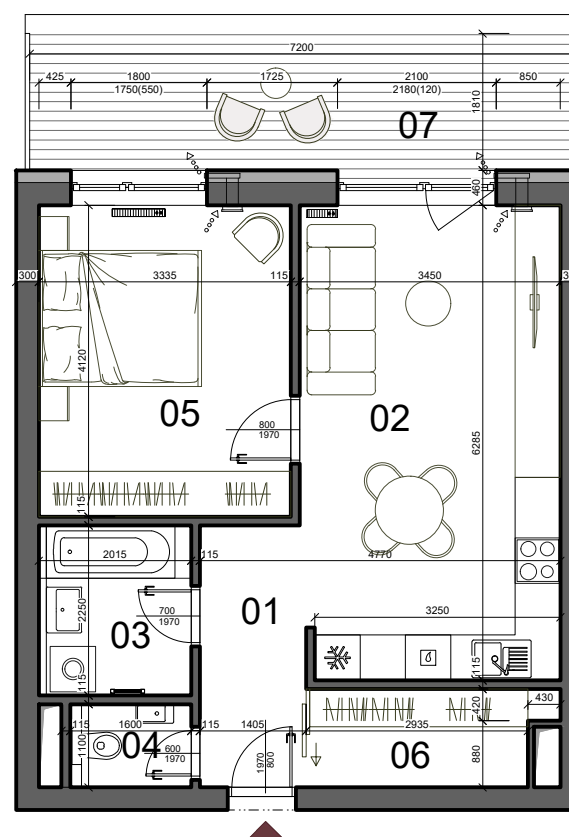

to je láska

suterén

1. podlažie

pohľad východný

ČÍSLO BYTU	08
PODLAŽIE	1. Podlažie
TYP	2 izbový
SVETLÁ VÝŠKA BYTU	2,65 m
PLOCHA INTERIÉRU	51,07 m ²
PLOCHA EXTERIÉRU	13,26 m ²
CELKOVÁ PLOCHA	67,64 m²

01	Chodba	4,93
02	Obývací izba s kuchyňou	22,11
03	Kúpeľňa	4,53
04	WC	1,76
05	Izba	13,74
06	Šatník	4,00
	Plocha interiéru	51,07 m²
07	Terasa	13,26
	Pivnica č.08	3,31
	Parkovacie miesto	vonkajšie
	Celková plocha	67,64 m²

Výmery miestností majú informatívny charakter a nezahŕňajú plochu pod priečkami. Uvedené hrubé rozmery (bez povrchovej úpravy) sú predbežné a nemusia sa zhodovať s realizačným projektom. Riešenie zariadenia je ilustračné, rozsah štandardu je popísaný v špecifikácii. Zmeny vyhradené.